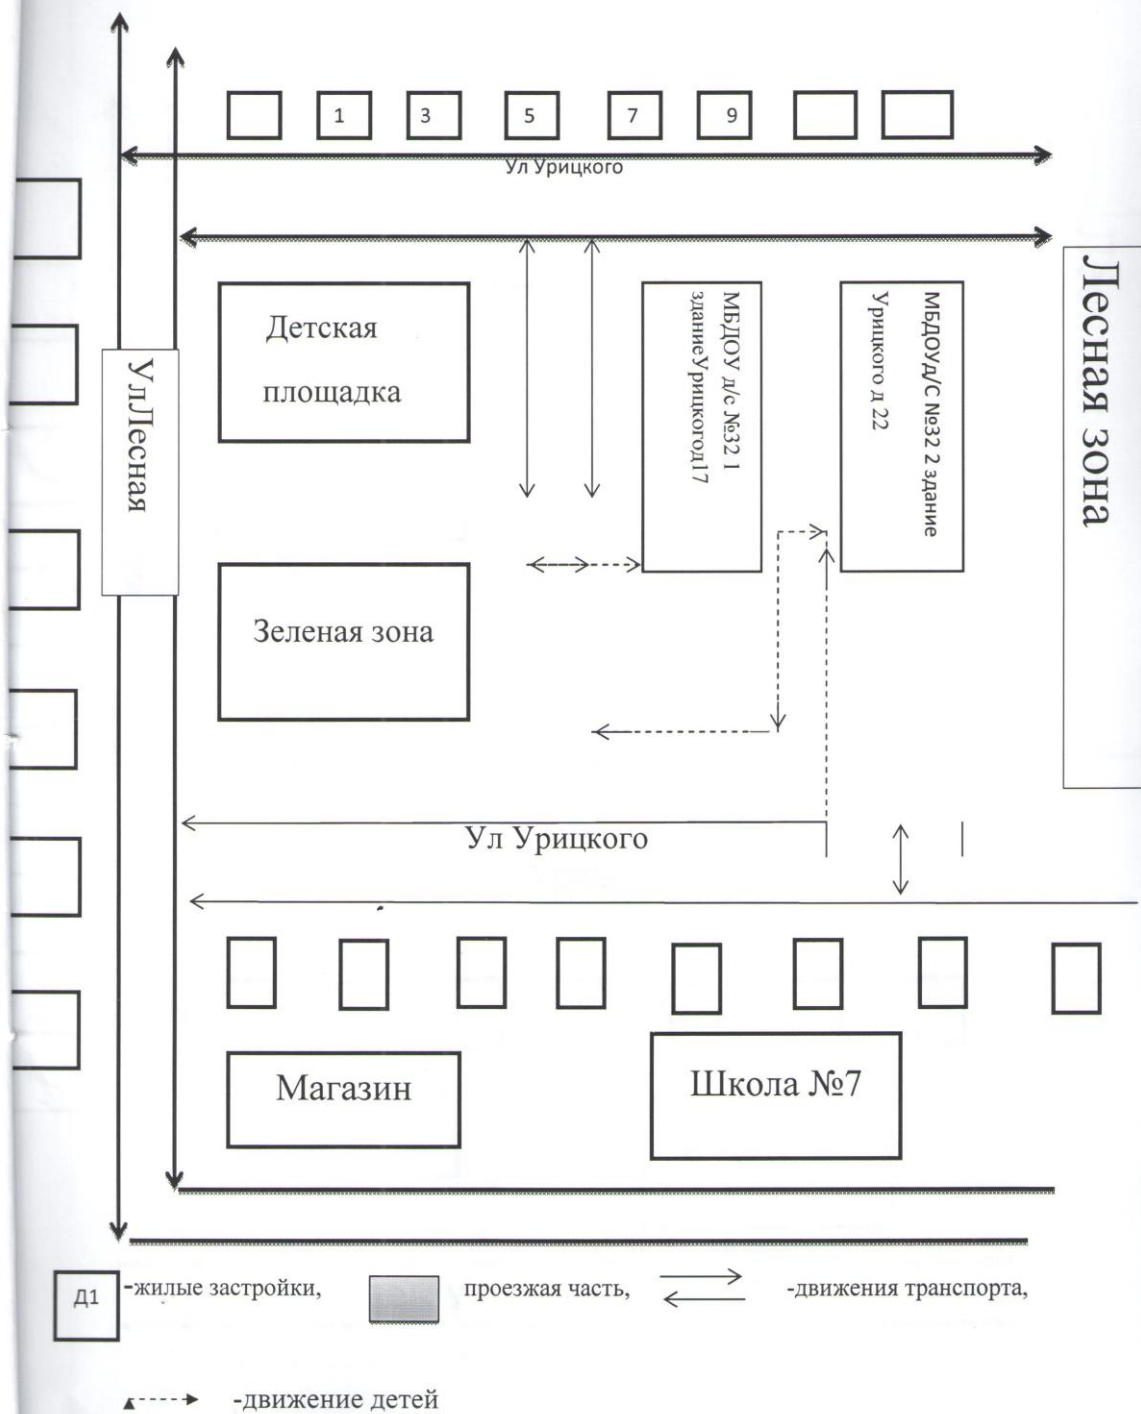

Управление образования администрации г.о.г.Кулебаки 8(83176) 5-15-28

Детский сад 8(83176) 5-41-22

Содержание

План – схемы ДОУ.

1. Район расположения ДОУ, пути движения транспортных средств и детей (воспитанников);
2. Маршруты движения организованных групп детей от ДОУ к игровой площадке, школе № 7;
3. Пути движения транспортных средств к местам разгрузки/погрузки и рекомендуемых безопасных путей передвижения детей по территории ДОУ.

План- схема района расположения МБДОУ ,пути движения транспортных средств детей.

Маршрут движения организованных групп детей от ДООУ к школе № 7, игровой детской площадке

Пути движения транспортных средств к местам разгрузки/ погрузки и рекомендуемые пути передвижения детей по территории ДОУ.