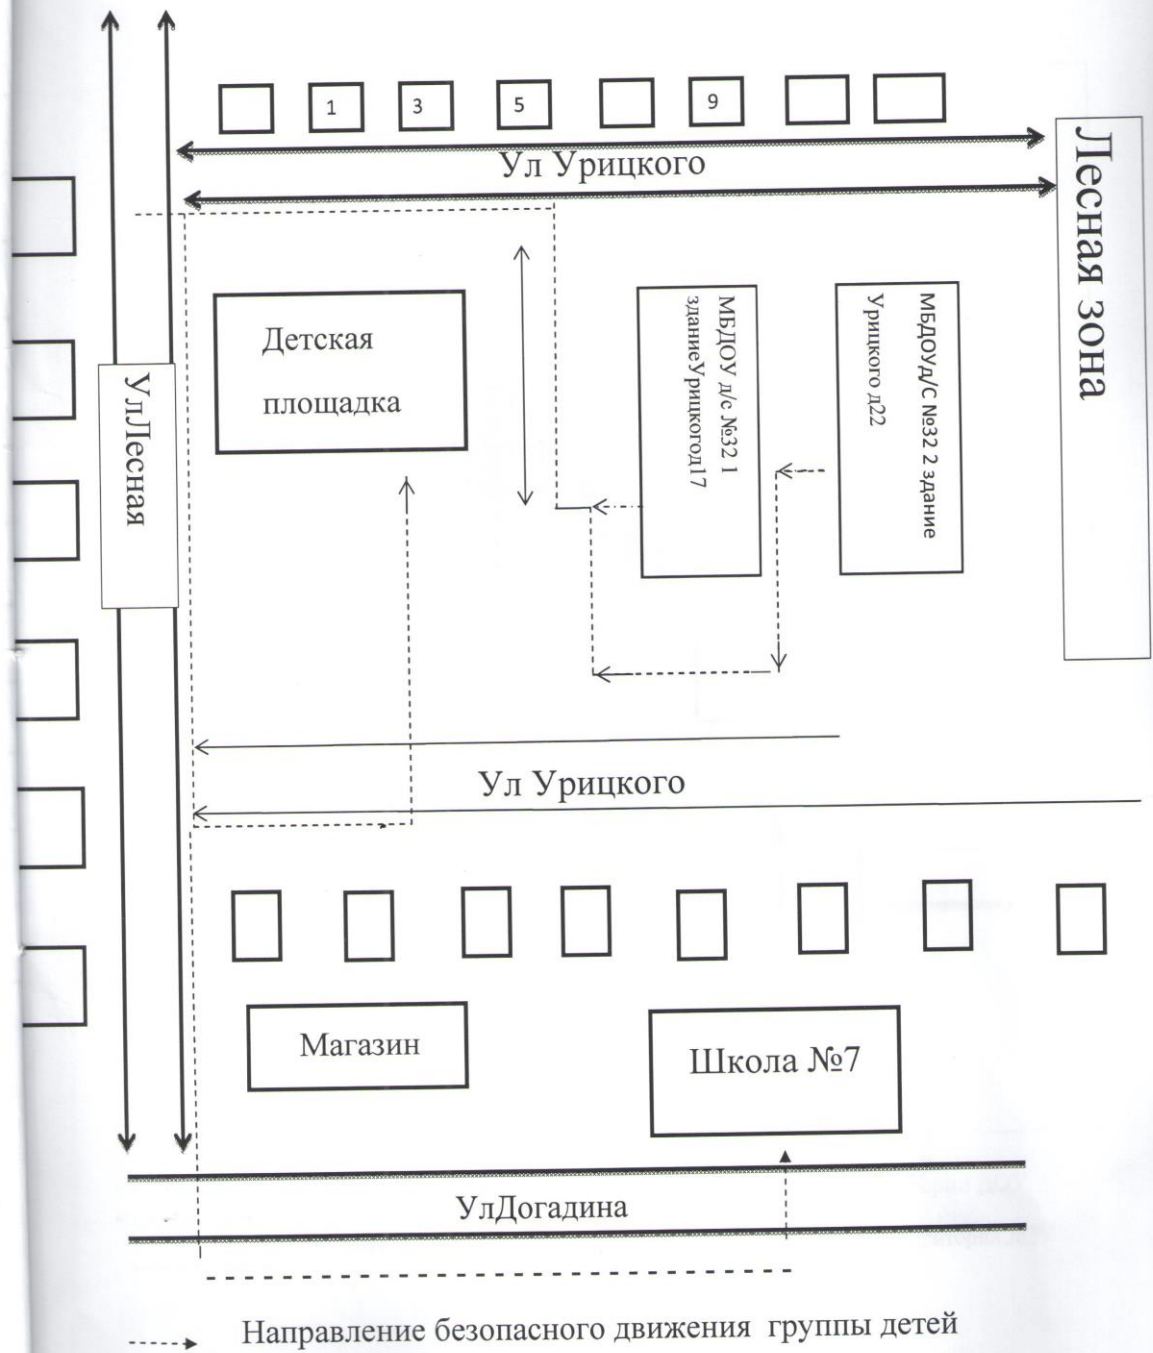

Управление образования администрации г.о.г.Кулебаки 8(83176) 5-15-28

Детский сад 8(83176) 5-41-22

Содержание

План – схемы ДОУ.

1. Район расположения ДОУ, пути движения транспортных средств и детей (воспитанников);
2. Маршруты движения организованных групп детей от ДОУ к игровой площадке, школе № 7;
3. Пути движения транспортных средств к местам разгрузки/погрузки и рекомендуемых безопасных путей передвижения детей по территории ДОУ.

План- схема района расположения МБДОУ ,пути движения транспортных средств детей.

Маршрут движения организованных групп детей от ДООУ к школе № 7, игровой детской площадке

Пути движения транспортных средств к местам разгрузки/ погрузки и рекомендуемые пути передвижения детей по территории ДОУ.